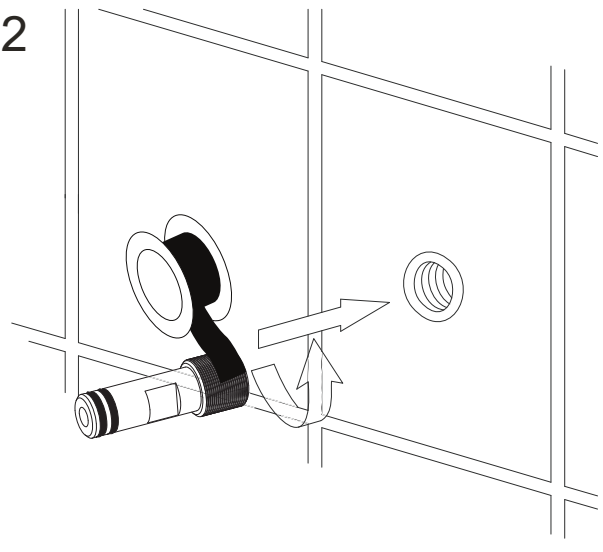

WD Fresh

PL Instrukcja montażu i konserwacji
EN Installation and maintenance
DE Montage- und Wartungsanleitung
RU Инструкция по установке и уходу

OMNIRE

Enjoy home, every day.

W zestawie / Included / Im Lieferumfang / В комплекте

1

2

3

4

PL Czyszczenie i konserwacja

1. Do czyszczenia akcesoriów nie należy stosować środków żrących lub ściernych.
2. Powierzchnię akcesoriów przecierać miękką ściereczką nasączoną w roztworze łagodnego środka czyszczącego.

EN Cleaning and maintenance

1. The accessories should not be cleaned with any acidic or abrasive cleansers.
2. The accessories surface should be cleaned with a soft cloth and a solution of a gentle cleanser

DE Reinigung und Wartung

1. Zur Reinigung des Zubehörs dürfen keine oder krat zenden Mittel verwendet werden.
2. Die Oberfläche des Zubehörs soll mittels eines mit mildem Reinigungsmittel getränkten Lappens abgewischt werden.

RU Очистка и уход

1. Для очистки аксессуаров избегать разъедающих и истирающих веществ.
2. Поверхность аксессуаров протирать мягкой тряпкой, намоченной в растворе деликатного моющего средства.